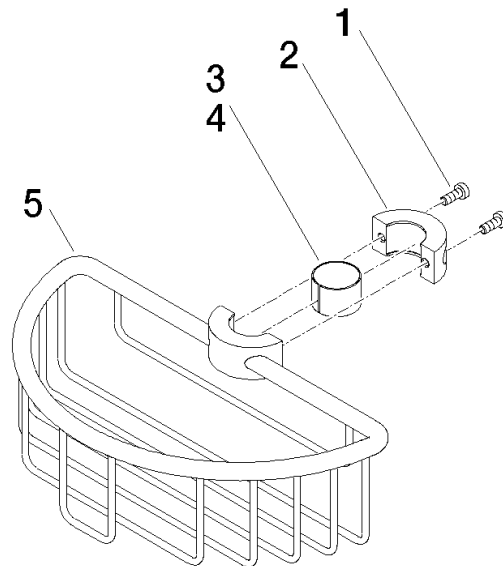

Panier de douche pour montage ultérieur sur tube - Champagne brossé (Or
22cts)

IMO

82 290 970

Les pièces pour les
autres finitions
peuvent être
trouvées ici : Chrome

Liste des pièces de rechange

N°	Article Numéro	Désignation	Fréquence de montage	Délai de livraison
1	09 30 30 054 90	vis	4	2
2	08 17 97 520-46	patte de fixation	1	30
3	08 18 40 520 90	douille	1	2
4	08 18 40 521 90	douille	1	2
5	08 18 90 908-46	corbeille	1	30