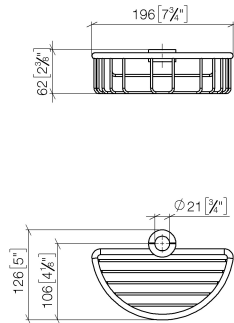

**Panier de douche pour montage ultérieur sur tube - Champagne brossé (Or 22cts)**

IMO

82 290 970

- largeur 200 mm
- hauteur 62 mm
- saillie 125 mm

S'adapte aux gammes suivantes : IMO, LULU, MADISON, MEM, TARA, CL.1, LISSÉ, VAIA, META, CYO

	Champagne brossé (Or 22cts)	82 290 970-46
	Chrome	82 290 970-00
	Platine brossé	82 290 970-06
	Platine	82 290 970-08
	Laiton (Or 23cts)	82 290 970-09
	Dark Chrome	82 290 970-19
	Or clair	82 290 970-26
	Or clair brossé	82 290 970-27
	Laiton brossé (Or 23cts)	82 290 970-28
	Noir mat	82 290 970-33
	Bronze brossé	82 290 970-42
	Champagne (Or 22cts)	82 290 970-47
	Chrome brossé	82 290 970-93
	Dark Platinum brossé	82 290 970-99

Panier de douche pour montage ultérieur sur tube - Champagne brossé (Or  
22cts)

IMO

82 290 970  
mm [inches]

Panier de douche pour montage ultérieur sur tube - Champagne brossé (Or  
22cts)

IMO

82 290 970